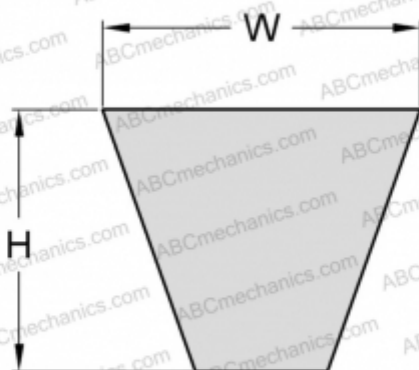

# PHG SPA2582 SKF

Узкий клиновидный ремень с оберткой боковых граней

ТИП: Клиновые ремни, Узкие, С оберткой боковых граней, Профиль SPA (SKF)

### РАЗМЕРЫ, ММ

Расчетная длина	2582,000
Ширина, W	12,700
Высота, H	10,000