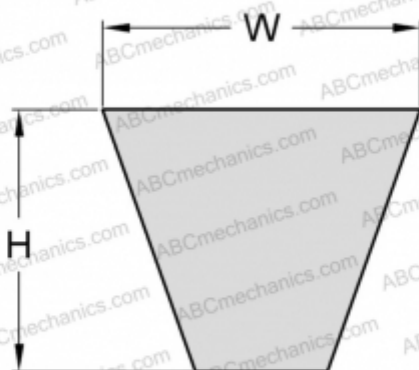

## PHG SPA2782 SKF

Узкий клиновидный ремень с оберткой боковых граней

ТИП: Клиновые ремни, Узкие, С оберткой боковых граней, Профиль SPA (SKF)

#### РАЗМЕРЫ, ММ

Расчетная длина	2782,000
Ширина, W	12,700
Высота, H	10,000