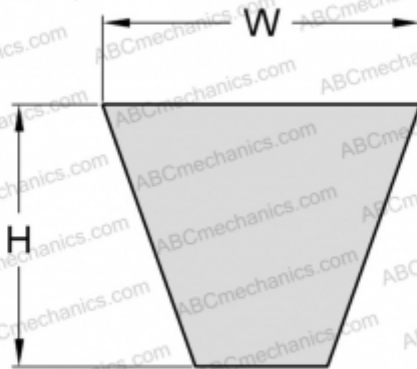

# PHG SPA2800 SKF

Узкий клиновидный ремень с оберткой боковых граней

ТИП: Клиновые ремни, Узкие, С оберткой боковых граней, Профиль SPA (SKF)

### РАЗМЕРЫ, ММ

Расчетная длина	2800,000
Ширина, W	12,700
Высота, H	10,000