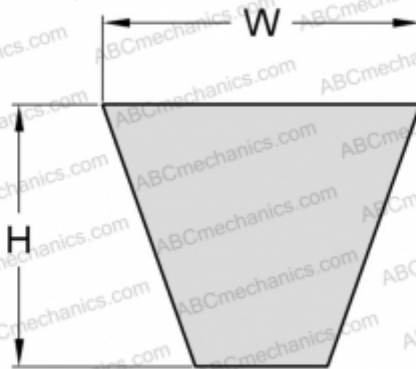

# PHG SPA2847 SKF

Узкий клиновидный ремень с оберткой боковых граней

ТИП: Клиновые ремни, Узкие, С оберткой боковых граней, Профиль SPA (SKF)

### РАЗМЕРЫ, ММ

Расчетная длина	2847,000
Ширина, W	12,700
Высота, H	10,000