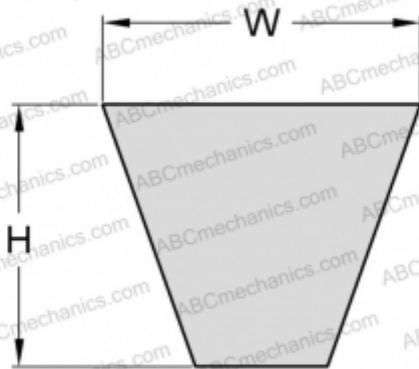

PHG SPA2932 SKF

Узкий клиновидный ремень с оберткой боковых граней

ТИП: Клиновые ремни, Узкие, С оберткой боковых граней, Профиль SPA (SKF)

Технические характеристики

РАЗМЕРЫ, ММ

Расчетная длина	2932,000
Ширина, W	12,700
Высота, H	10,000