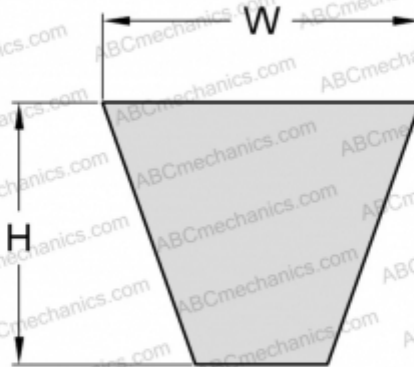

PHG SPA2982 SKF

Узкий клиновидный ремень с оберткой боковых граней

ТИП: Клиновые ремни, Узкие, С оберткой боковых граней, Профиль SPA (SKF)

Технические характеристики

РАЗМЕРЫ, ММ

Расчетная длина	2982,000
Ширина, W	12,700
Высота, H	10,000