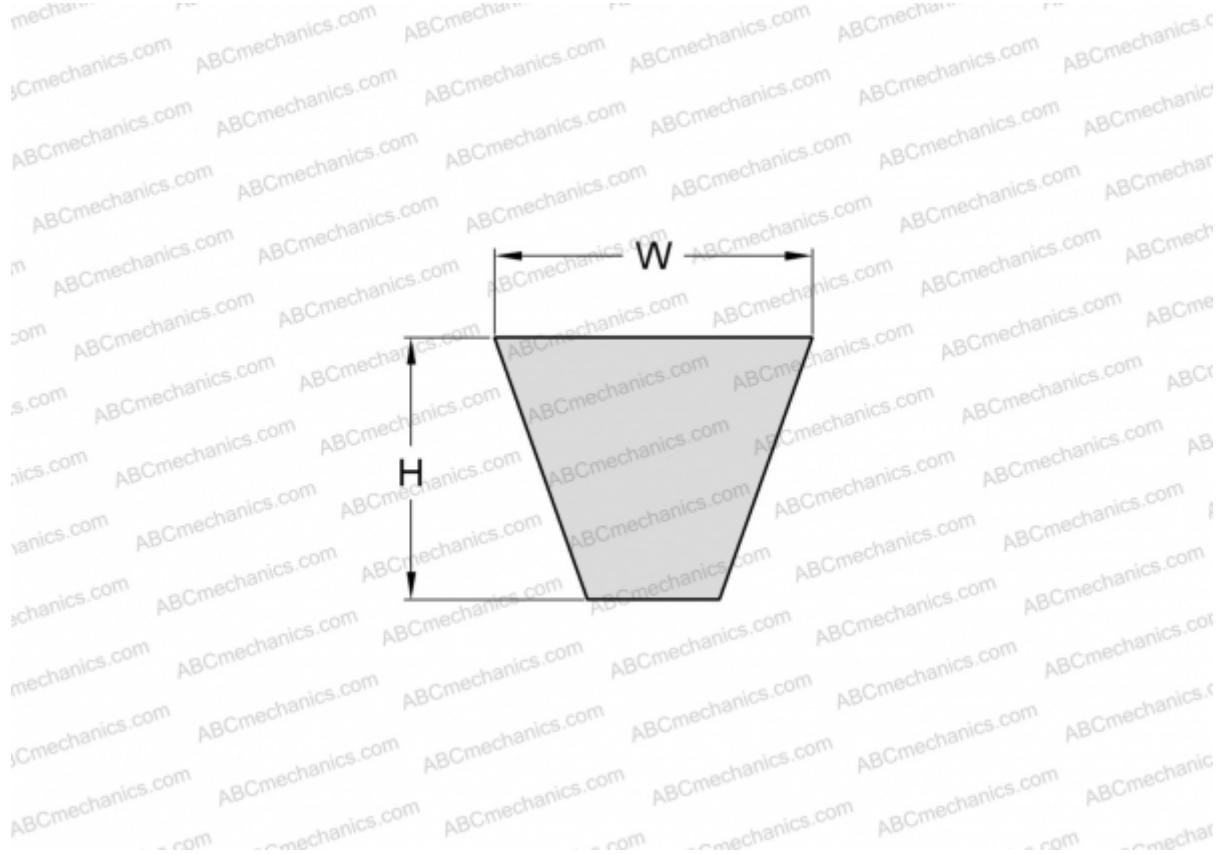

## PHG SPA3000 SKF

Узкий клиновидный ремень с оберткой боковых граней

ТИП: Клиновые ремни, Узкие, С оберткой боковых граней, Профиль SPA (SKF)

#### РАЗМЕРЫ, ММ

Расчетная длина	3000,000
Ширина, W	12,700
Высота, H	10,000