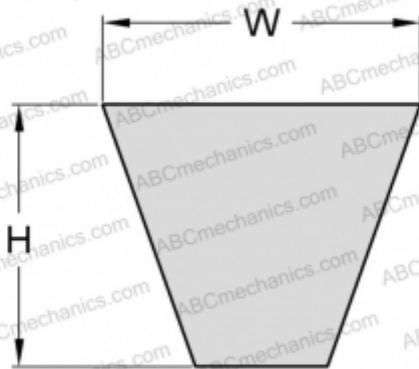

# PHG SPA3182 SKF

Узкий клиновидный ремень с оберткой боковых граней

ТИП: Клиновые ремни, Узкие, С оберткой боковых граней, Профиль SPA (SKF)

### РАЗМЕРЫ, ММ

Расчетная длина	3182,000
Ширина, W	12,700
Высота, H	10,000