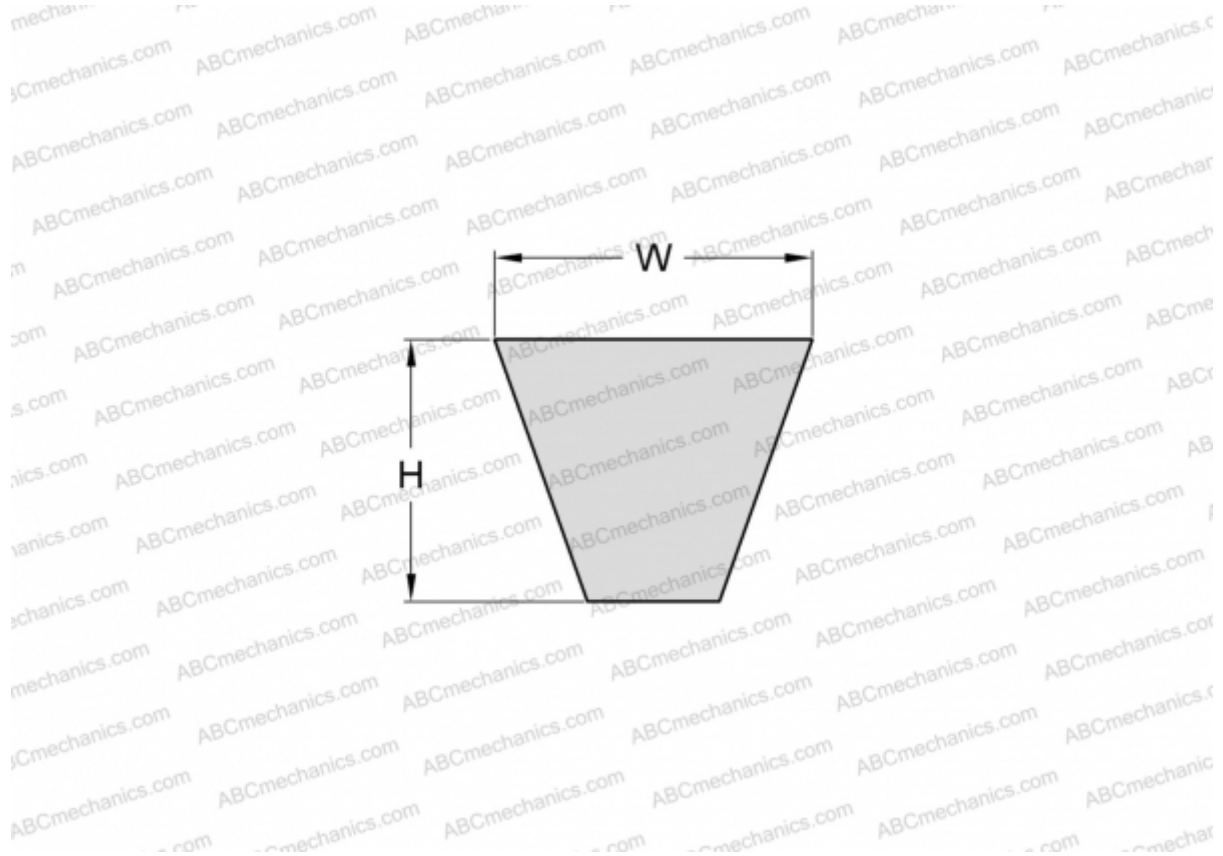

## PHG SPA4500 SKF

Узкий клиновидный ремень с оберткой боковых граней

ТИП: Клиновые ремни, Узкие, С оберткой боковых граней, Профиль SPA (SKF)

#### РАЗМЕРЫ, ММ

Расчетная длина	4500,000
Ширина, W	12,700
Высота, H	10,000