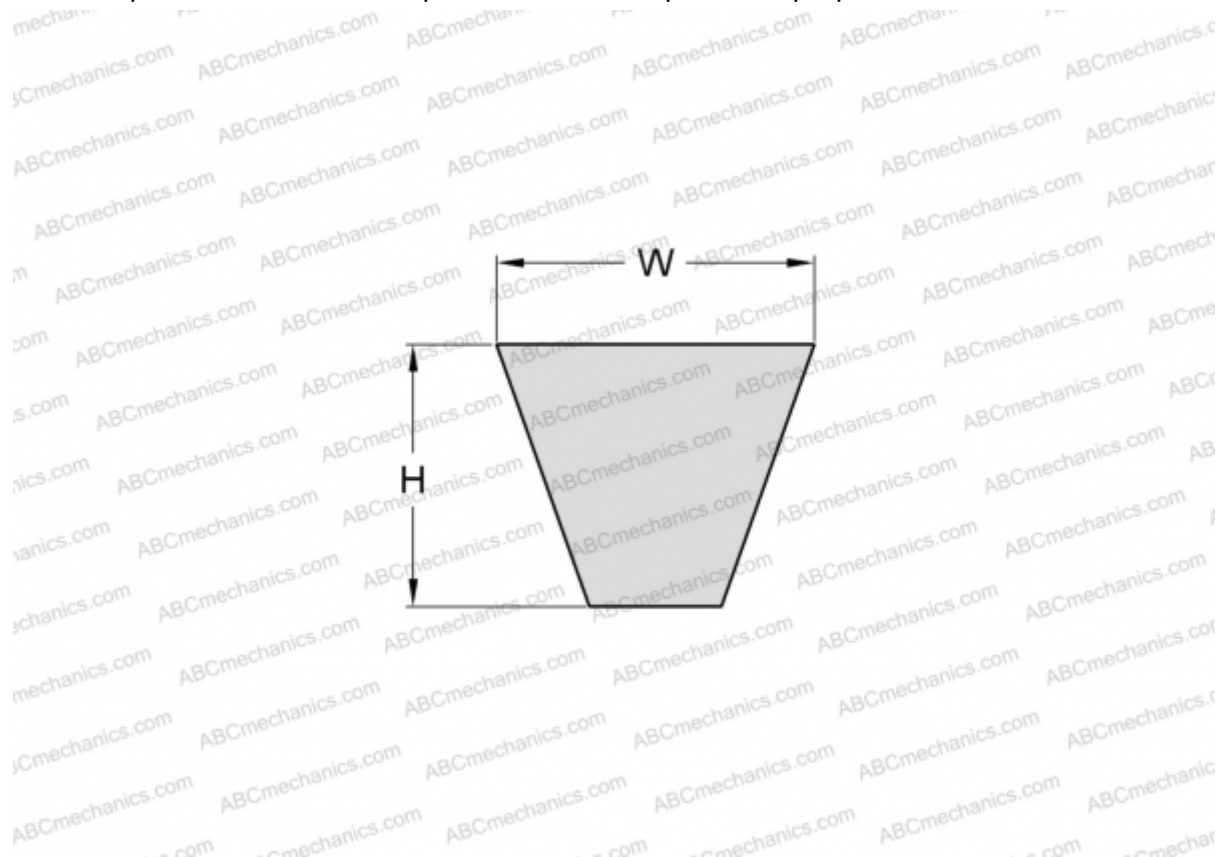

PHG SPB1260 SKF

Узкий клиновидный ремень с оберткой боковых граней

ТИП: Клиновые ремни, Узкие, С оберткой боковых граней, Профиль SPB (SKF)

Технические характеристики

РАЗМЕРЫ, ММ

Расчетная длина	1260,000
Ширина, W	16,300
Высота, H	13,000