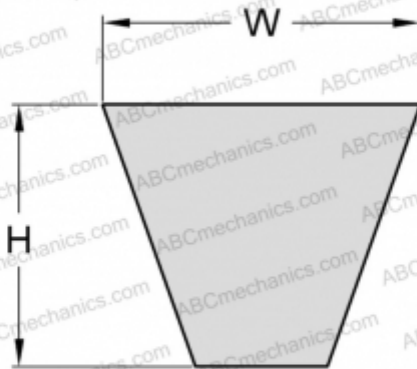

PHG SPB1525 SKF

Узкий клиновидный ремень с оберткой боковых граней

ТИП: Клиновые ремни, Узкие, С оберткой боковых граней, Профиль SPB (SKF)

Технические характеристики

РАЗМЕРЫ, ММ

Расчетная длина	1525,000
Ширина, W	16,300
Высота, H	13,000