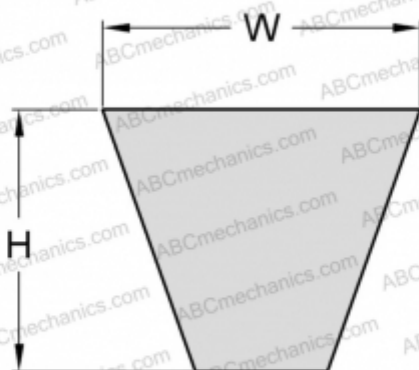

PHG SPB1590 SKF

Узкий клиновидный ремень с оберткой боковых граней

ТИП: Клиновые ремни, Узкие, С оберткой боковых граней, Профиль SPB (SKF)

Технические характеристики

РАЗМЕРЫ, ММ

Расчетная длина	1590,000
Ширина, W	16,300
Высота, H	13,000