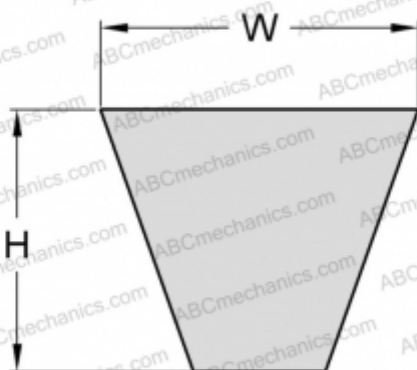

PHG SPB1600 SKF

Узкий клиновидный ремень с оберткой боковых граней

ТИП: Клиновые ремни, Узкие, С оберткой боковых граней, Профиль SPB (SKF)

Технические характеристики

РАЗМЕРЫ, ММ

Расчетная длина	1600,000
Ширина, W	16,300
Высота, H	13,000