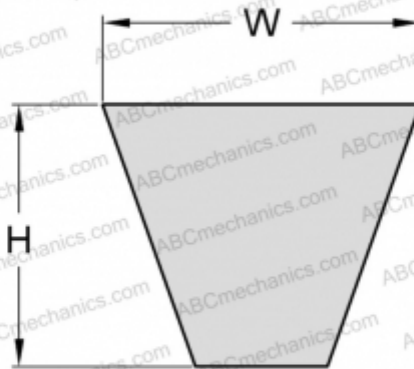

PHG SPB1650 SKF

Узкий клиновидный ремень с оберткой боковых граней

ТИП: Клиновые ремни, Узкие, С оберткой боковых граней, Профиль SPB (SKF)

Технические характеристики

РАЗМЕРЫ, ММ

Расчетная длина	1650,000
Ширина, W	16,300
Высота, H	13,000