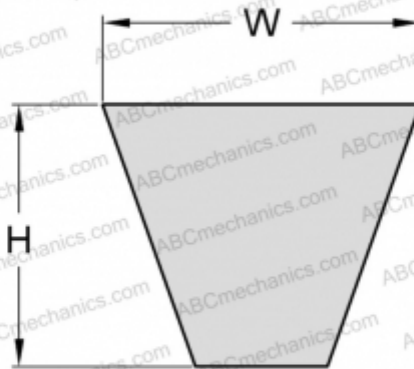

PHG SPB1700 SKF

Узкий клиновидный ремень с оберткой боковых граней

ТИП: Клиновые ремни, Узкие, С оберткой боковых граней, Профиль SPB (SKF)

Технические характеристики

РАЗМЕРЫ, ММ

Расчетная длина	1700,000
Ширина, W	16,300
Высота, H	13,000