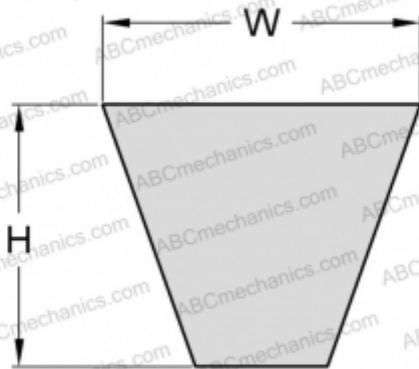

PHG SPB1800 SKF

Узкий клиновидный ремень с оберткой боковых граней

ТИП: Клиновые ремни, Узкие, С оберткой боковых граней, Профиль SPB (SKF)

Технические характеристики

РАЗМЕРЫ, ММ

Расчетная длина	1800,000
Ширина, W	16,300
Высота, H	13,000