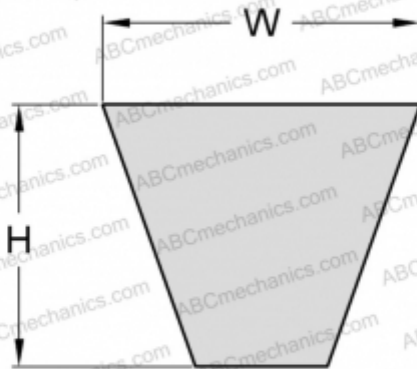

## PHG SPB1850 SKF

Узкий клиновидный ремень с оберткой боковых граней

ТИП: Клиновые ремни, Узкие, С оберткой боковых граней, Профиль SPB (SKF)

#### РАЗМЕРЫ, ММ

|                 |          |
|-----------------|----------|
| Расчетная длина | 1850,000 |
| Ширина, W       | 16,300   |
| Высота, H       | 13,000   |