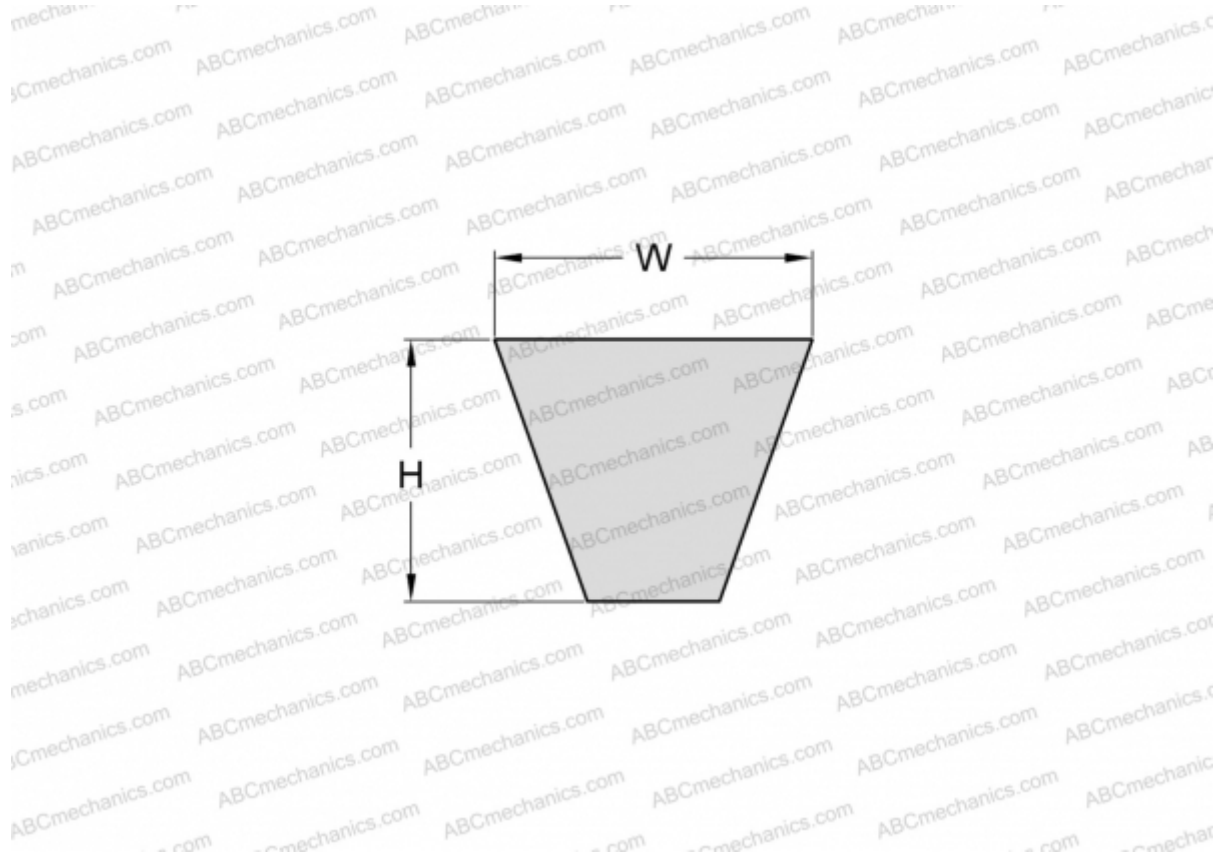

PHG SPB2000 SKF

Узкий клиновидный ремень с оберткой боковых граней

ТИП: Клиновые ремни, Узкие, С оберткой боковых граней, Профиль SPB (SKF)

Технические характеристики

РАЗМЕРЫ, ММ

Расчетная длина	2000,000
Ширина, W	16,300
Высота, H	13,000