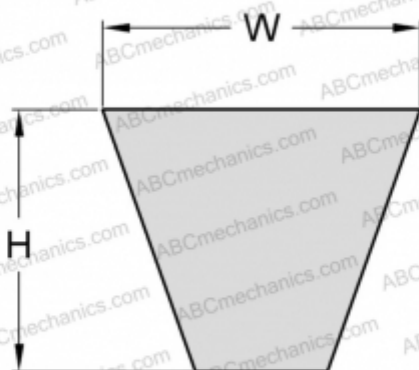

## PHG SPB2120 SKF

Узкий клиновидный ремень с оберткой боковых граней

ТИП: Клиновые ремни, Узкие, С оберткой боковых граней, Профиль SPB (SKF)

#### РАЗМЕРЫ, ММ

Расчетная длина	2120,000
Ширина, W	16,300
Высота, H	13,000