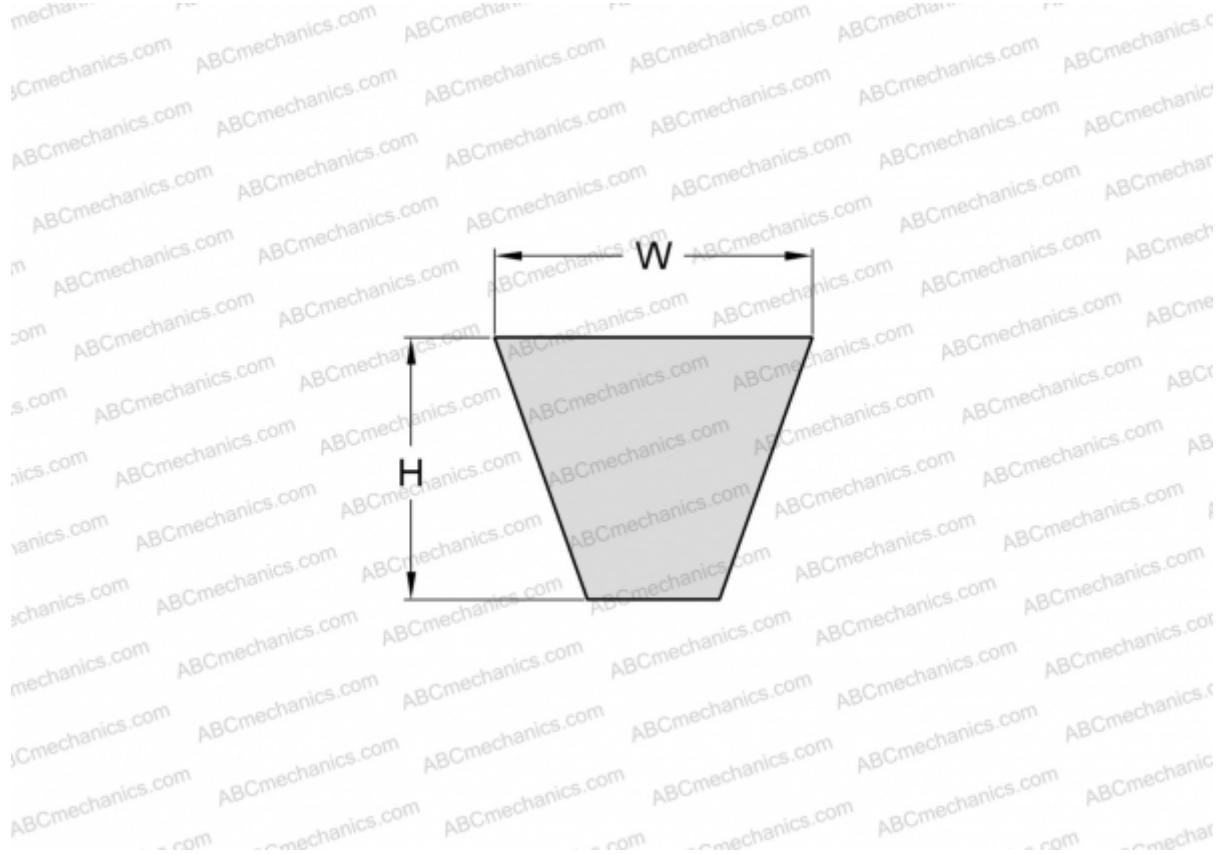

PHG SPB2150 SKF

Узкий клиновидный ремень с оберткой боковых граней

ТИП: Клиновые ремни, Узкие, С оберткой боковых граней, Профиль SPB (SKF)

Технические характеристики

РАЗМЕРЫ, ММ

Расчетная длина	2150,000
Ширина, W	16,300
Высота, H	13,000