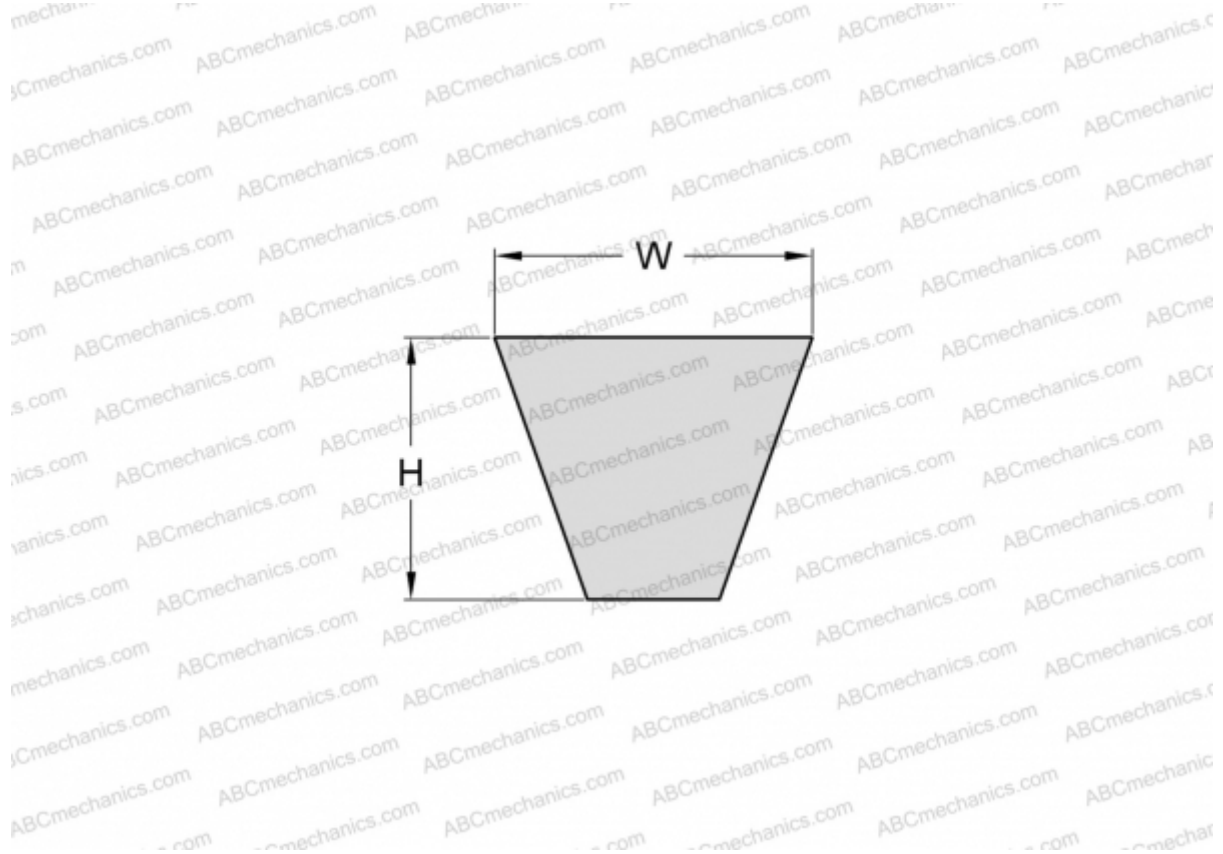

## PHG SPB2410 SKF

Узкий клиновидный ремень с оберткой боковых граней

ТИП: Клиновые ремни, Узкие, С оберткой боковых граней, Профиль SPB (SKF)

#### РАЗМЕРЫ, ММ

Расчетная длина	2410,000
Ширина, W	16,300
Высота, H	13,000