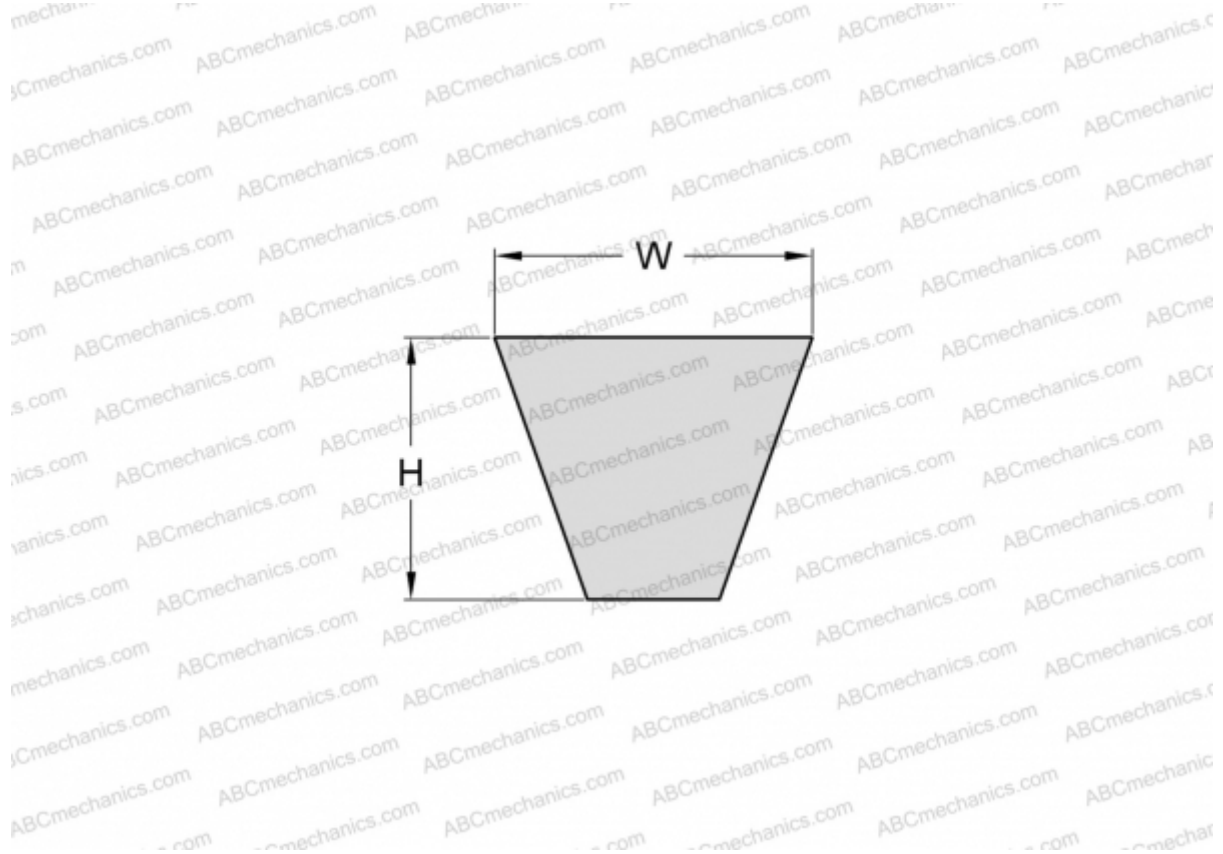

## PHG SPB2990 SKF

Узкий клиновидный ремень с оберткой боковых граней

ТИП: Клиновые ремни, Узкие, С оберткой боковых граней, Профиль SPB (SKF)

#### РАЗМЕРЫ, ММ

Расчетная длина	2990,000
Ширина, W	16,300
Высота, H	13,000