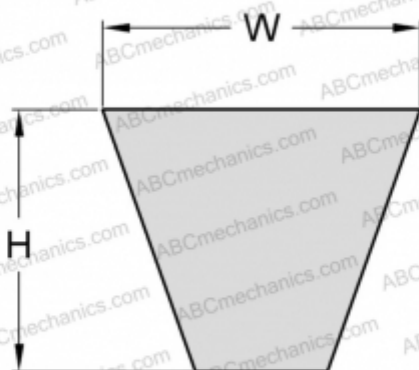

PHG SPB3000 SKF

Узкий клиновидный ремень с оберткой боковых граней

ТИП: Клиновые ремни, Узкие, С оберткой боковых граней, Профиль SPB (SKF)

Технические характеристики

РАЗМЕРЫ, ММ

Расчетная длина	3000,000
Ширина, W	16,300
Высота, H	13,000