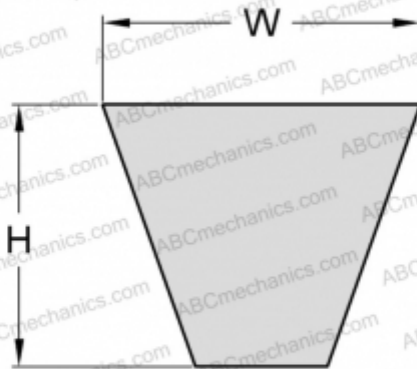

PHG SPB3450 SKF

Узкий клиновидный ремень с оберткой боковых граней

ТИП: Клиновые ремни, Узкие, С оберткой боковых граней, Профиль SPB (SKF)

Технические характеристики

РАЗМЕРЫ, ММ

Расчетная длина	3450,000
Ширина, W	16,300
Высота, H	13,000