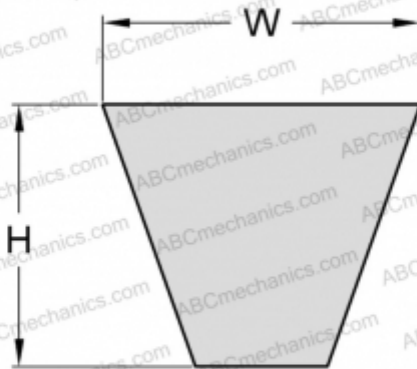

PHG SPB3800 SKF

Узкий клиновидный ремень с оберткой боковых граней

ТИП: Клиновые ремни, Узкие, С оберткой боковых граней, Профиль SPB (SKF)

Технические характеристики

РАЗМЕРЫ, ММ

Расчетная длина	3800,000
Ширина, W	16,300
Высота, H	13,000