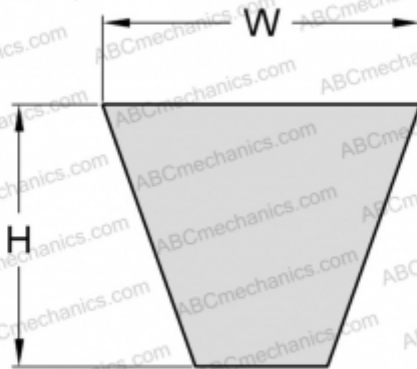

PHG SPB4120 SKF

Узкий клиновидный ремень с оберткой боковых граней

ТИП: Клиновые ремни, Узкие, С оберткой боковых граней, Профиль SPB (SKF)

Технические характеристики

РАЗМЕРЫ, ММ

| | |
|-----------------|----------|
| Расчетная длина | 4120,000 |
| Ширина, W | 16,300 |
| Высота, H | 13,000 |