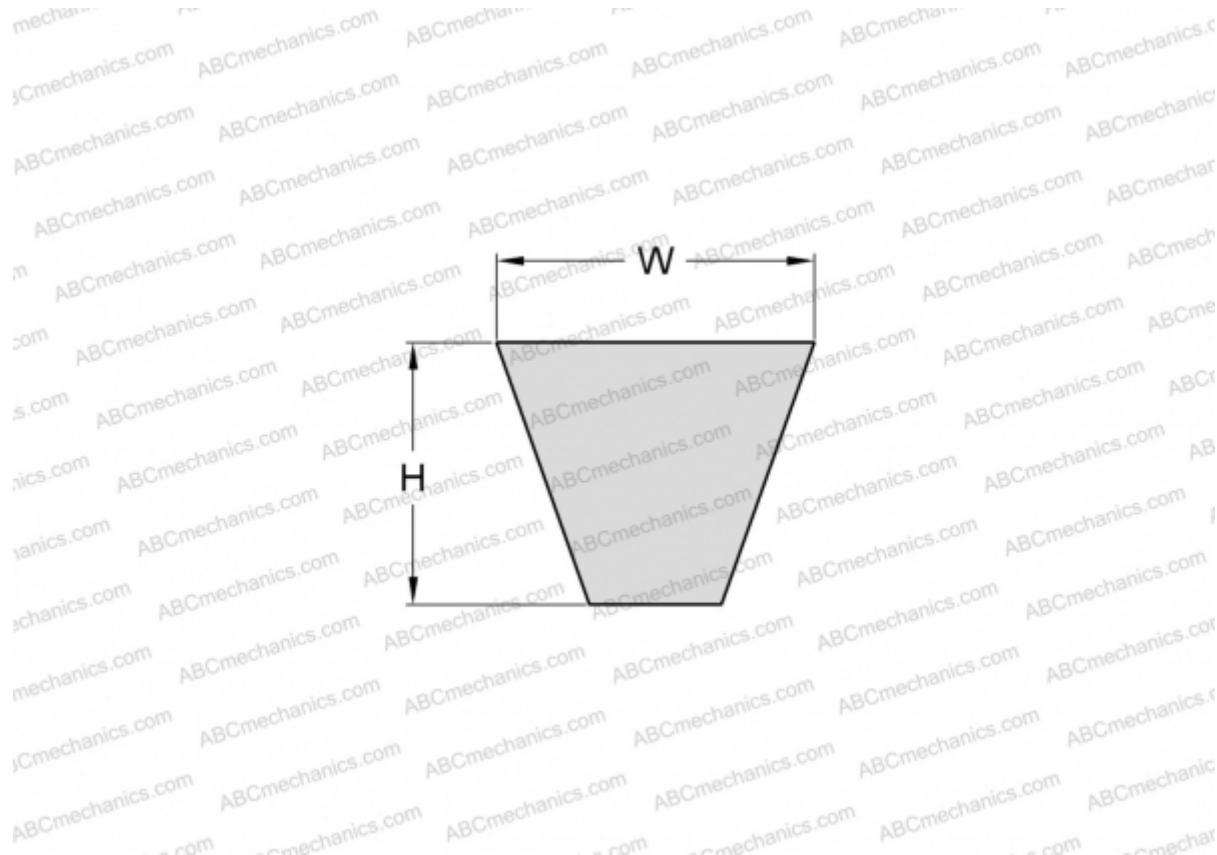

PHG SPB4250 SKF

Узкий клиновидный ремень с оберткой боковых граней

ТИП: Клиновые ремни, Узкие, С оберткой боковых граней, Профиль SPB (SKF)

Технические характеристики

РАЗМЕРЫ, ММ

Расчетная длина	4250,000
Ширина, W	16,300
Высота, H	13,000