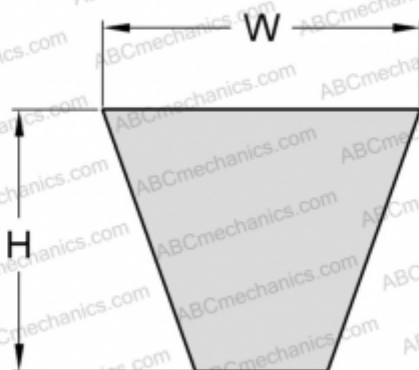

# PHG SPB4310 SKF

Узкий клиновидный ремень с оберткой боковых граней

ТИП: Клиновые ремни, Узкие, С оберткой боковых граней, Профиль SPB (SKF)

### РАЗМЕРЫ, ММ

Расчетная длина	4310,000
Ширина, W	16,300
Высота, H	13,000