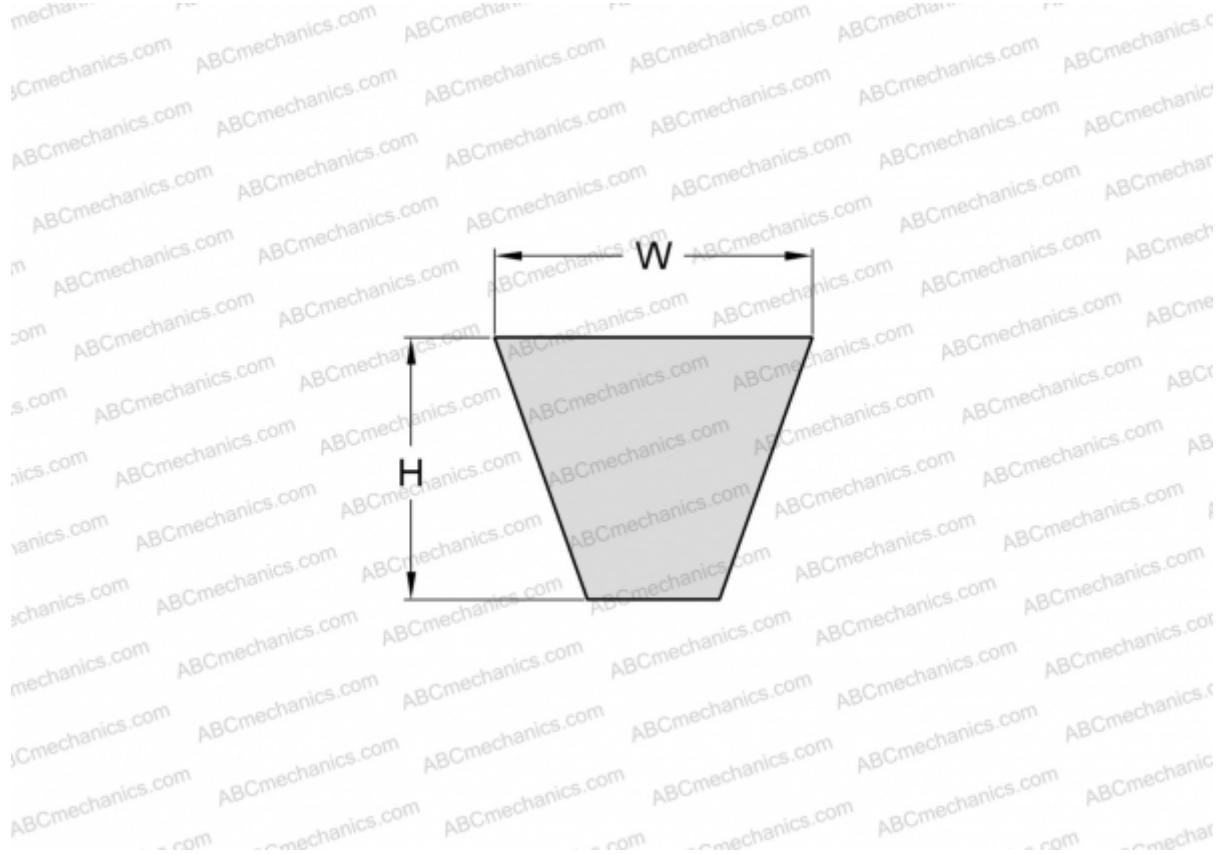

PHG SPB4620 SKF

Узкий клиновидный ремень с оберткой боковых граней

ТИП: Клиновые ремни, Узкие, С оберткой боковых граней, Профиль SPB (SKF)

Технические характеристики

РАЗМЕРЫ, ММ

Расчетная длина	4620,000
Ширина, W	16,300
Высота, H	13,000