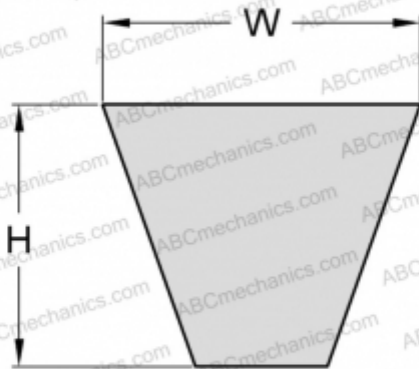

PHG SPB5300 SKF

Узкий клиновидный ремень с оберткой боковых граней

ТИП: Клиновые ремни, Узкие, С оберткой боковых граней, Профиль SPB (SKF)

Технические характеристики

РАЗМЕРЫ, ММ

Расчетная длина	5300,000
Ширина, W	16,300
Высота, H	13,000