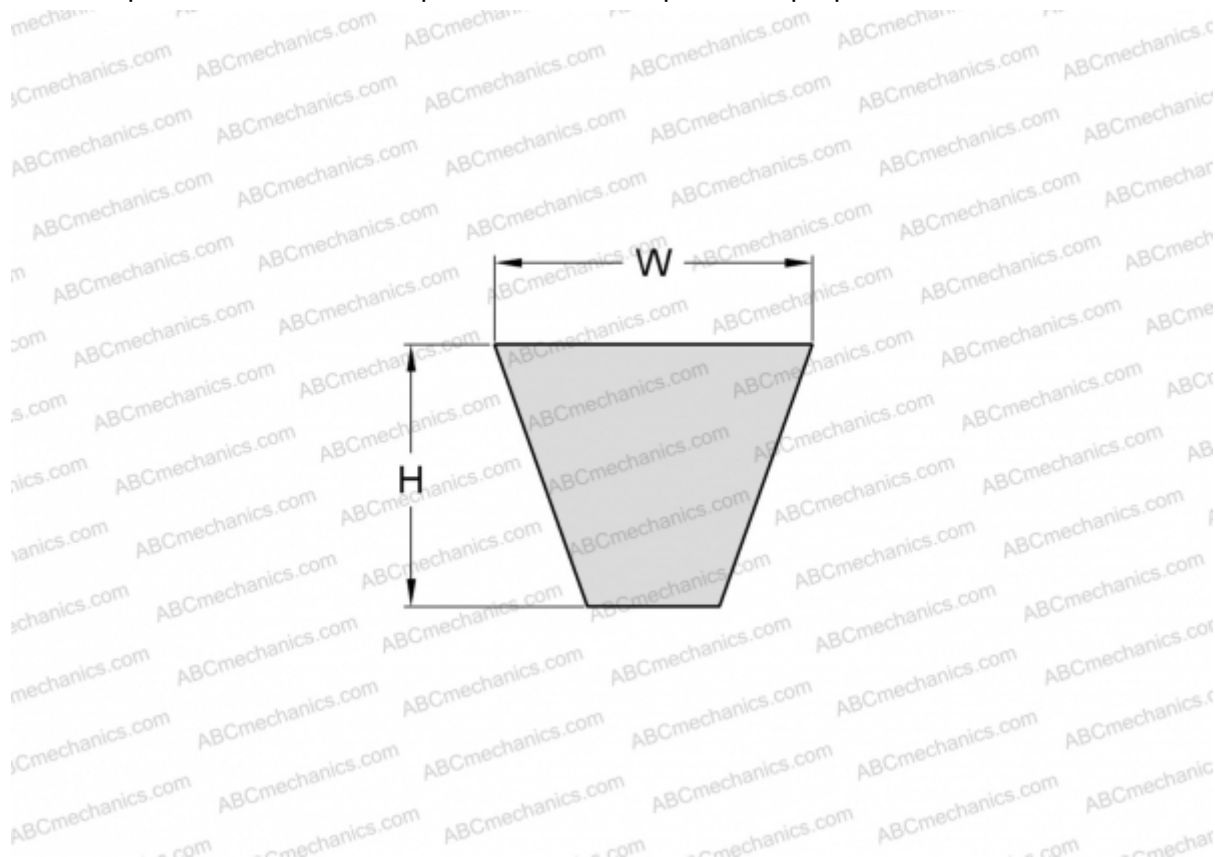

PHG SPB6700 SKF

Узкий клиновидный ремень с оберткой боковых граней

ТИП: Клиновые ремни, Узкие, С оберткой боковых граней, Профиль SPB (SKF)

Технические характеристики

РАЗМЕРЫ, ММ

Расчетная длина	6700,000
Ширина, W	16,300
Высота, H	13,000