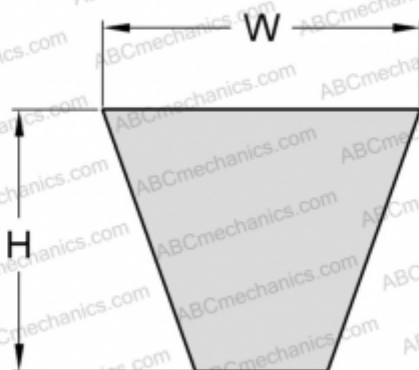

PHG SPB7100 SKF

Узкий клиновидный ремень с оберткой боковых граней

ТИП: Клиновые ремни, Узкие, С оберткой боковых граней, Профиль SPB (SKF)

Технические характеристики

РАЗМЕРЫ, ММ

Расчетная длина	7100,000
Ширина, W	16,300
Высота, H	13,000