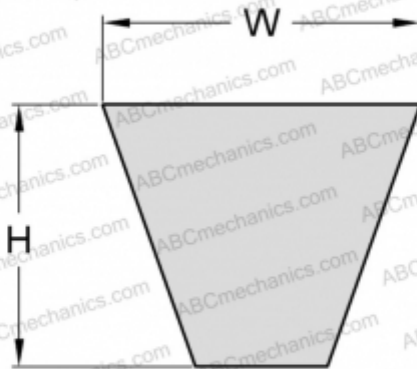

## PHG SPB7500 SKF

Узкий клиновидный ремень с оберткой боковых граней

ТИП: Клиновые ремни, Узкие, С оберткой боковых граней, Профиль SPB (SKF)

#### РАЗМЕРЫ, ММ

Расчетная длина	7500,000
Ширина, W	16,300
Высота, H	13,000