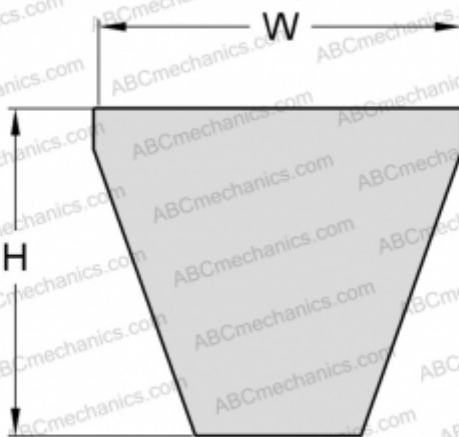

# PHG 5V670 SKF

Узкий клиновидный ремень стандарта США

ТИП: Клиновые ремни, Узкие, Стандарт ANSI (США), Профиль 5V/15N (SKF)

### РАЗМЕРЫ, ММ

Расчетная длина	1702,000
Ширина, W	15,000
Высота, H	13,000