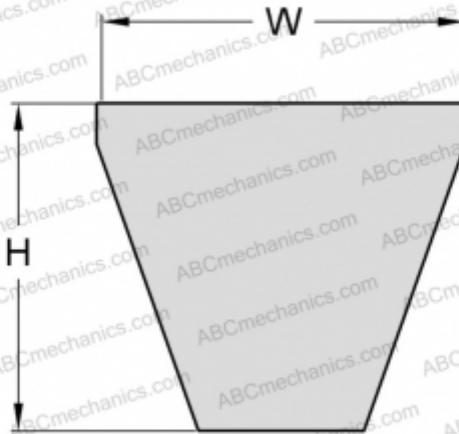

## PHG 8V1250 SKF

Узкий клиновидный ремень стандарта США

ТИП: Клиновые ремни, Узкие, Стандарт ANSI (США), Профиль 8V/25N (SKF)

#### РАЗМЕРЫ, ММ

Расчетная длина	3175,000
Ширина, W	25,000
Высота, H	23,000