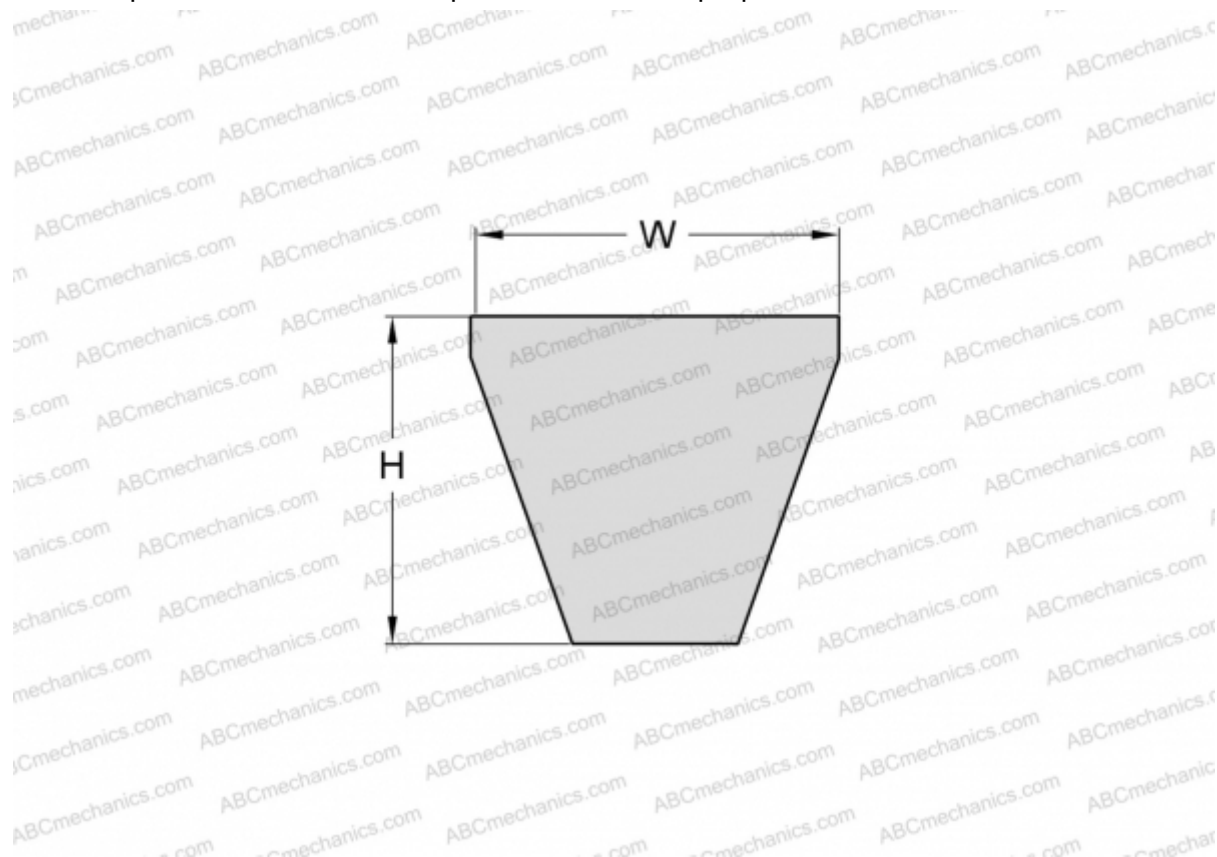

PHG 8V1500 SKF

Узкий клиновидный ремень стандарта США

ТИП: Клиновые ремни, Узкие, Стандарт ANSI (США), Профиль 8V/25N (SKF)

Технические характеристики

РАЗМЕРЫ, ММ

Расчетная длина	3810,000
Ширина, W	25,000
Высота, H	23,000