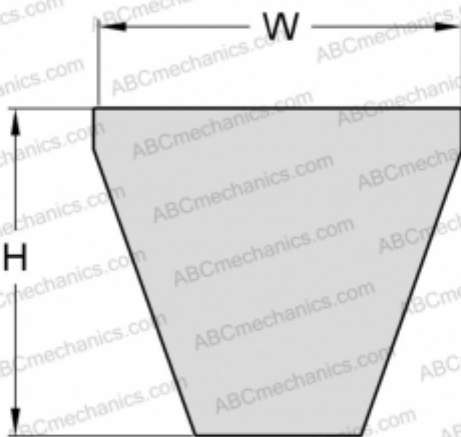

# PHG 8V2500 SKF

Узкий клиновидный ремень стандарта США

ТИП: Клиновые ремни, Узкие, Стандарт ANSI (США), Профиль 8V/25N (SKF)

### РАЗМЕРЫ, ММ

Расчетная длина	6350,000
Ширина, W	25,000
Высота, H	23,000