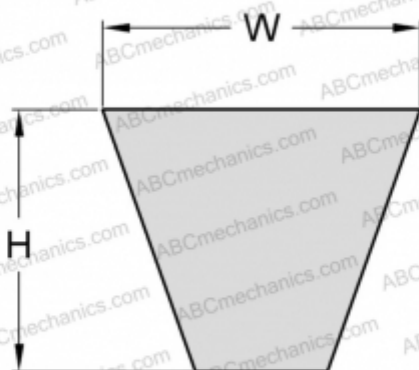

PHG XPZ630 SKF

Узкий клиновидный ремень с фасонным зубом

ТИП: Клиновые ремни, Узкие, С фасонным зубом, Профиль XPZ (SKF)

Технические характеристики

РАЗМЕРЫ, ММ

Расчетная длина	630,000
Ширина, W	9,700
Высота, H	8,000