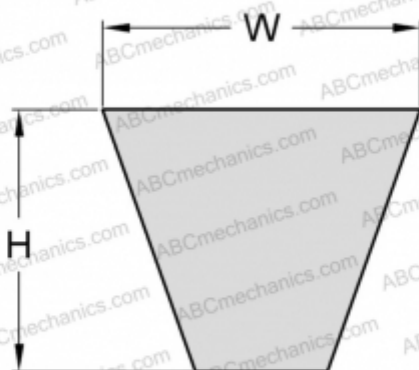

# PHG XPZ637 SKF

Узкий клиновидный ремень с фасонным зубом

ТИП: Клиновые ремни, Узкие, С фасонным зубом, Профиль XPZ (SKF)

### РАЗМЕРЫ, ММ

Расчетная длина	637,000
Ширина, W	9,700
Высота, H	8,000