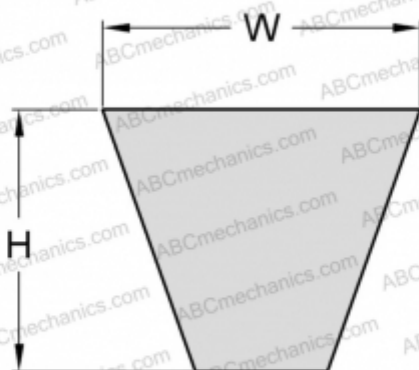

PHG XPZ737 SKF

Узкий клиновидный ремень с фасонным зубом

ТИП: Клиновые ремни, Узкие, С фасонным зубом, Профиль XPZ (SKF)

Технические характеристики

РАЗМЕРЫ, ММ

Расчетная длина	737,000
Ширина, W	9,700
Высота, H	8,000