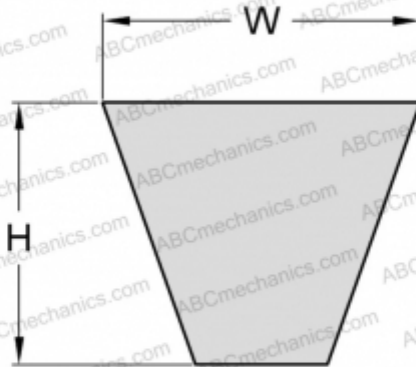

PHG XPZ750 SKF

Узкий клиновидный ремень с фасонным зубом

ТИП: Клиновые ремни, Узкие, С фасонным зубом, Профиль XPZ (SKF)

Технические характеристики

РАЗМЕРЫ, ММ

Расчетная длина	750,000
Ширина, W	9,700
Высота, H	8,000