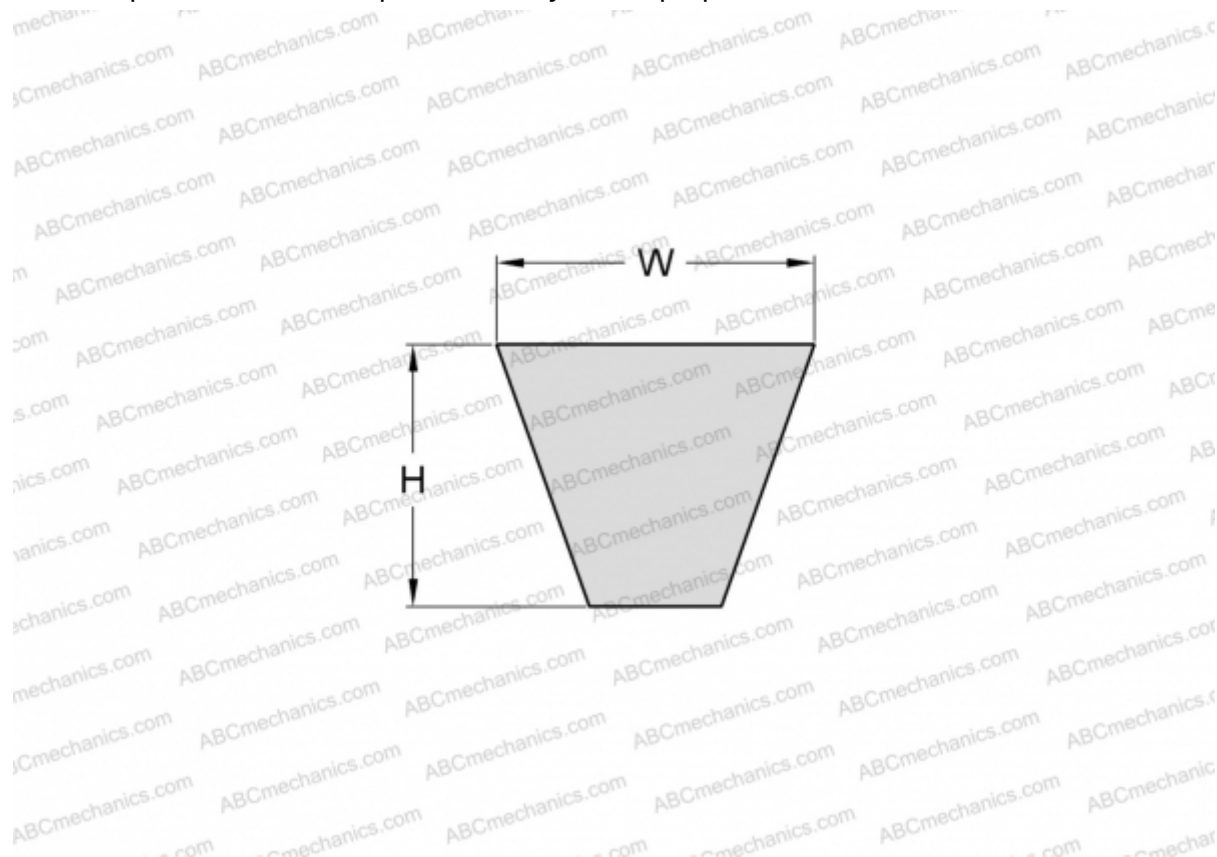

PHG XPZ760 SKF

Узкий клиновидный ремень с фасонным зубом

ТИП: Клиновые ремни, Узкие, С фасонным зубом, Профиль XPZ (SKF)

Технические характеристики

РАЗМЕРЫ, ММ

Расчетная длина	760,000
Ширина, W	9,700
Высота, H	8,000