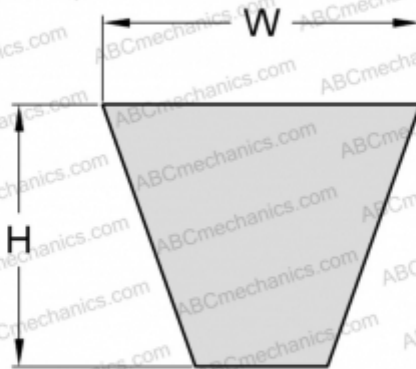

PHG XPZ850 SKF

Узкий клиновидный ремень с фасонным зубом

ТИП: Клиновые ремни, Узкие, С фасонным зубом, Профиль XPZ (SKF)

Технические характеристики

РАЗМЕРЫ, ММ

Расчетная длина	850,000
Ширина, W	9,700
Высота, H	8,000

ПРОИЗВОДИТЕЛЬ

[SKF](#)