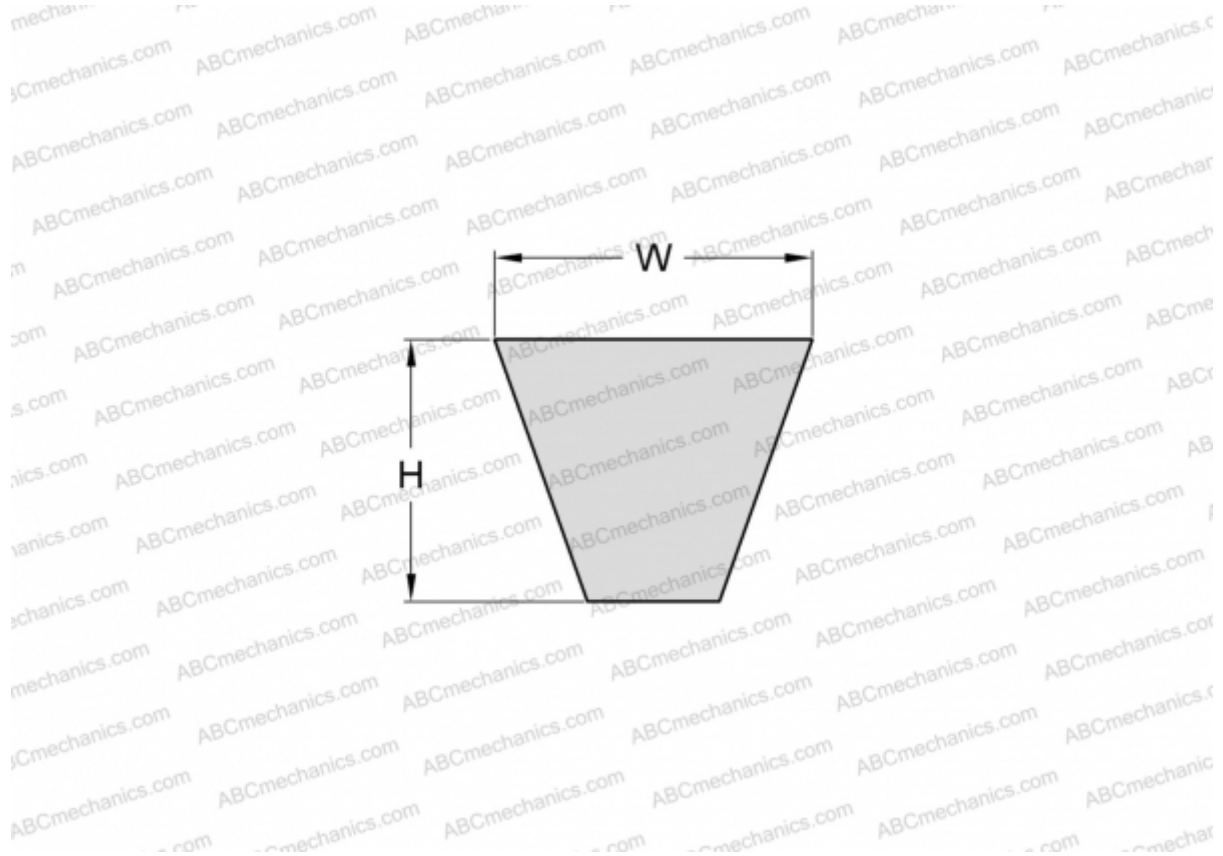

## PHG XPZ887 SKF

Узкий клиновидный ремень с фасонным зубом

ТИП: Клиновые ремни, Узкие, С фасонным зубом, Профиль XPZ (SKF)

#### РАЗМЕРЫ, ММ

Расчетная длина	887,000
Ширина, W	9,700
Высота, H	8,000