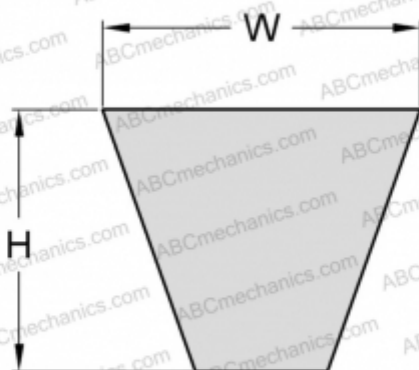

# PHG XPZ912 SKF

Узкий клиновидный ремень с фасонным зубом

ТИП: Клиновые ремни, Узкие, С фасонным зубом, Профиль XPZ (SKF)

### РАЗМЕРЫ, ММ

Расчетная длина	912,000
Ширина, W	9,700
Высота, H	8,000