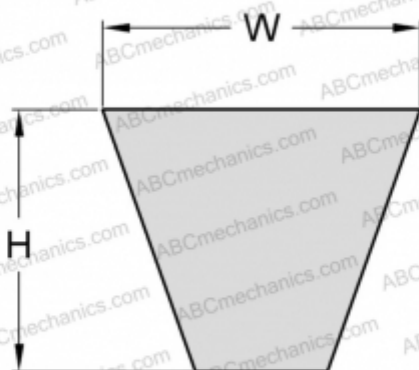

PHG XPZ925 SKF

Узкий клиновидный ремень с фасонным зубом

ТИП: Клиновые ремни, Узкие, С фасонным зубом, Профиль XPZ (SKF)

Технические характеристики

РАЗМЕРЫ, ММ

Расчетная длина	925,000
Ширина, W	9,700
Высота, H	8,000