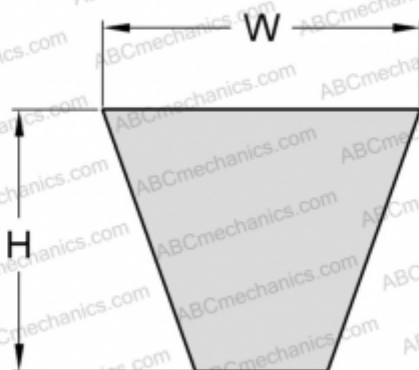

# PHG XPZ1080 SKF

Узкий клиновидный ремень с фасонным зубом

ТИП: Клиновые ремни, Узкие, С фасонным зубом, Профиль XPZ (SKF)

### РАЗМЕРЫ, ММ

Расчетная длина	1080,000
Ширина, W	9,700
Высота, H	8,000