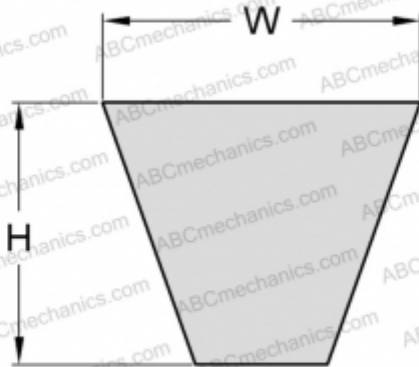

PHG XPZ1087 SKF

Узкий клиновидный ремень с фасонным зубом

ТИП: Клиновые ремни, Узкие, С фасонным зубом, Профиль XPZ (SKF)

Технические характеристики

РАЗМЕРЫ, ММ

Расчетная длина	1087,000
Ширина, W	9,700
Высота, H	8,000