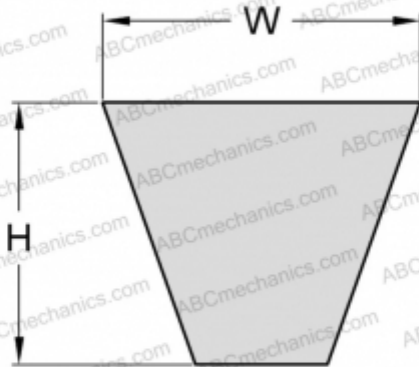

PHG XPZ1187 SKF

Узкий клиновидный ремень с фасонным зубом

ТИП: Клиновые ремни, Узкие, С фасонным зубом, Профиль XPZ (SKF)

Технические характеристики

РАЗМЕРЫ, ММ

Расчетная длина	1187,000
Ширина, W	9,700
Высота, H	8,000