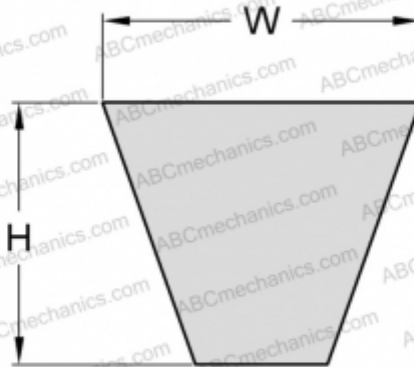

# PHG XPZ1202 SKF

Узкий клиновидный ремень с фасонным зубом

ТИП: Клиновые ремни, Узкие, С фасонным зубом, Профиль XPZ (SKF)

### РАЗМЕРЫ, ММ

Расчетная длина	1202,000
Ширина, W	9,700
Высота, H	8,000